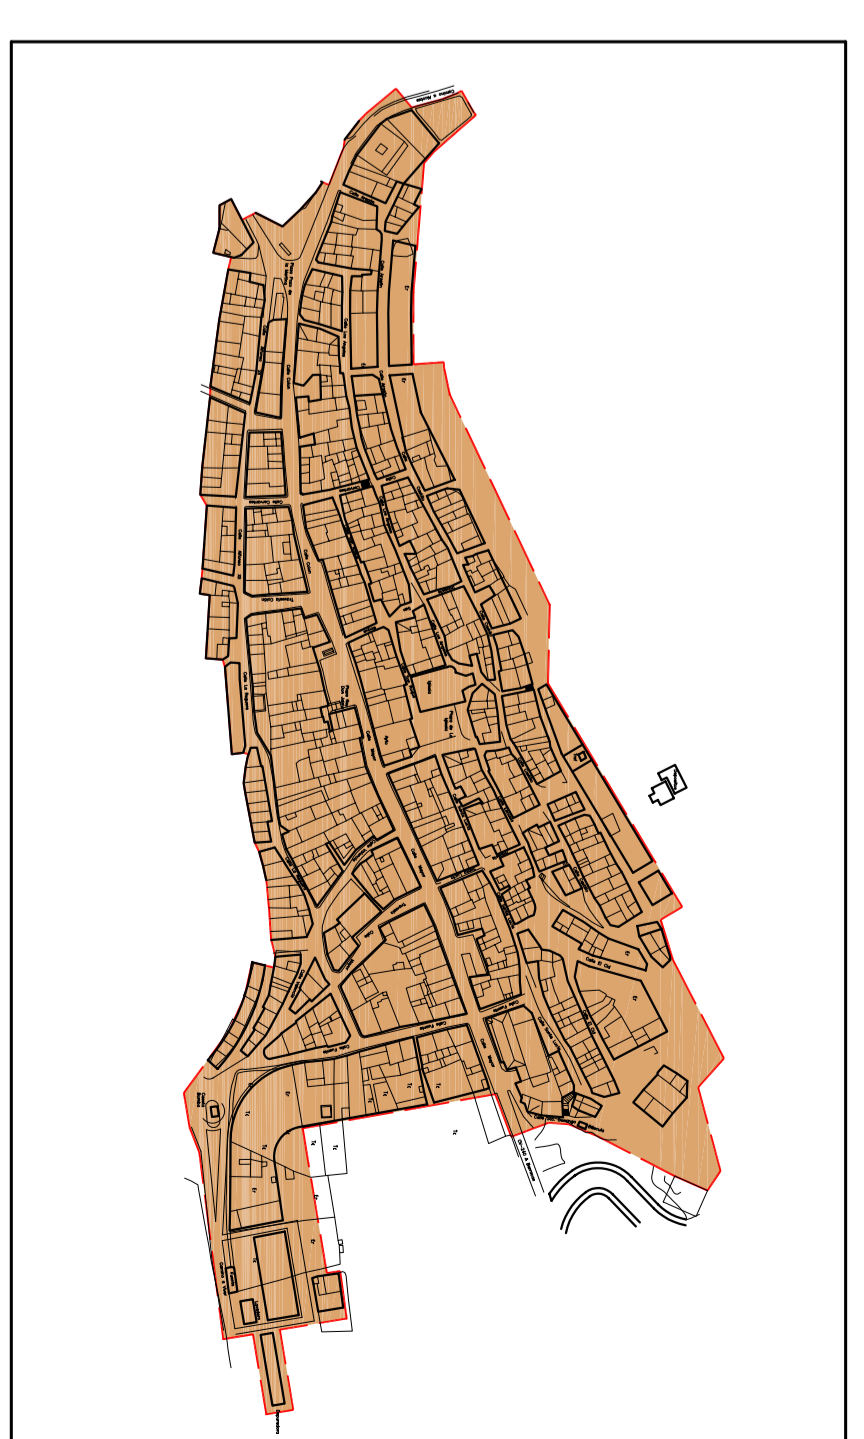

**PLAN GENERAL DE ORDENACION URBANA**

JOSE R. CRESPO CHAMPION  
ARQUITECTO

JOSEP V. ESPIN MOLLA  
ABOGADO

JORGE VERGELER WHITE  
TOPOGRAFICO

AYUNTAMIENTO DE EL TORO  
(CASTELLÓN)

Nº PLANO  
9.1-A

PLANO  
ALINEACIONES Y PASANTES

ESCALA  
1/1000

JUNIO 2006