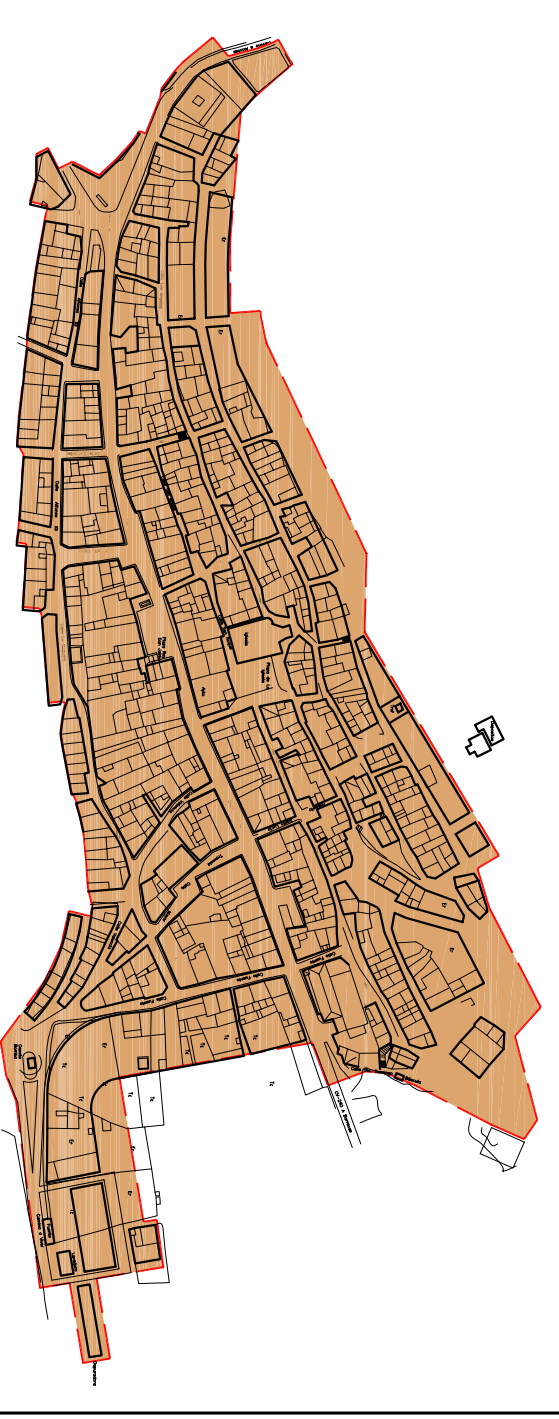

JOSE R. CRESPO CHAMPION
ARQUITECTO

JOSEP V. ESPÍ KOLLIA
ABOGADO

JORGE VERGEGUER WHITE
TOPOGRAFO

PLAN GENERAL DE ORDENACION URBANA

AYUNTAMIENTO DE EL TORO
(CASTELLÓN)

PLANO
DELIMITACION DE UNIDADES
DE EJECUCION

JUNIO 2006

Nº PLANO
8.2-A
ESCALA
1/1000